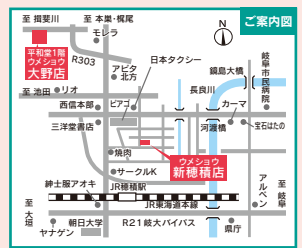

写真は全て実際のウメショウグループのお客様です。

スタジオ派?

スタジオなら、  
いろいろなシーンが  
撮れるよ!

兄弟3人で写真  
なんて久しぶり!

遠くで下宿されていたり、お勤めされているお嬢様で、  
ゆっくり自分のペースで撮りたい方は、スタジオ撮影がおすすめ!!  
 グループで唯一の自然光の写真や、家族で撮りたい方は  
ウメショウの写真スタジオで! 予約をいただいた日に、  
ウメショウ内で全てお世話します。

二人で撮るのは  
照れるなあ~

駐車場完備  
 スタジオ常設  
**新穂積店** (イベントホール雅)  
 ☎0120-029-471番  
 ワフク シナイチばん  
 岐阜県瑞穂市馬場春雨町2-24  
 ☎058-327-2901  
 ☎AM10:00~PM7:00 毎週水曜日

駐車場完備  
**大野店** (平和堂内)  
 TEL.0585-32-0162  
 揖斐郡大野町黒野柿の木 平和堂内  
 ☎AM10:00~PM7:00  
 毎月第3水曜日